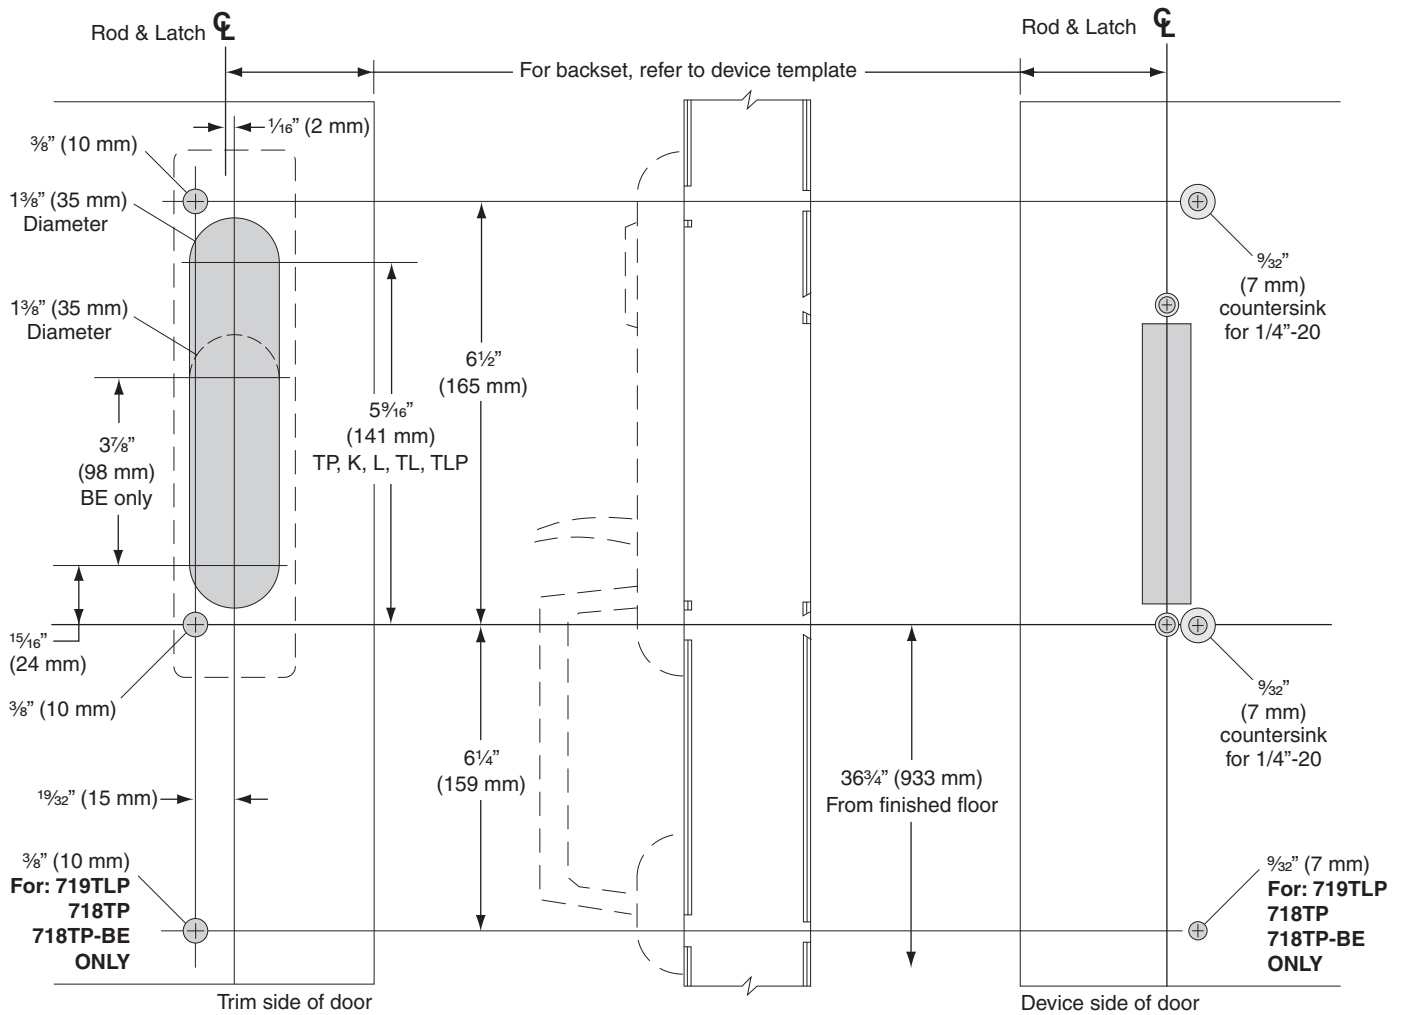

(F)XX-C Trim for Concealed Vertical Device only

711K, 711K-NL, 711K-DT, 711K-BE, 712L, 712L-NL, 712L-DT, 712-BE, 718TP, 718TP-BE, 719TL, 719TL-BE, 719TL-NL, 719TLP, 719TLP-NL Metal Door, LHR Shown, RHR Opposite

**THIS TEMPLATE APPLIES
TO PRODUCT ORDERED
PRIOR TO 3/1/2011**

**AFTER THIS DATE USE
NEW TEMPLATE**

TEMPLATE

T-2456-c